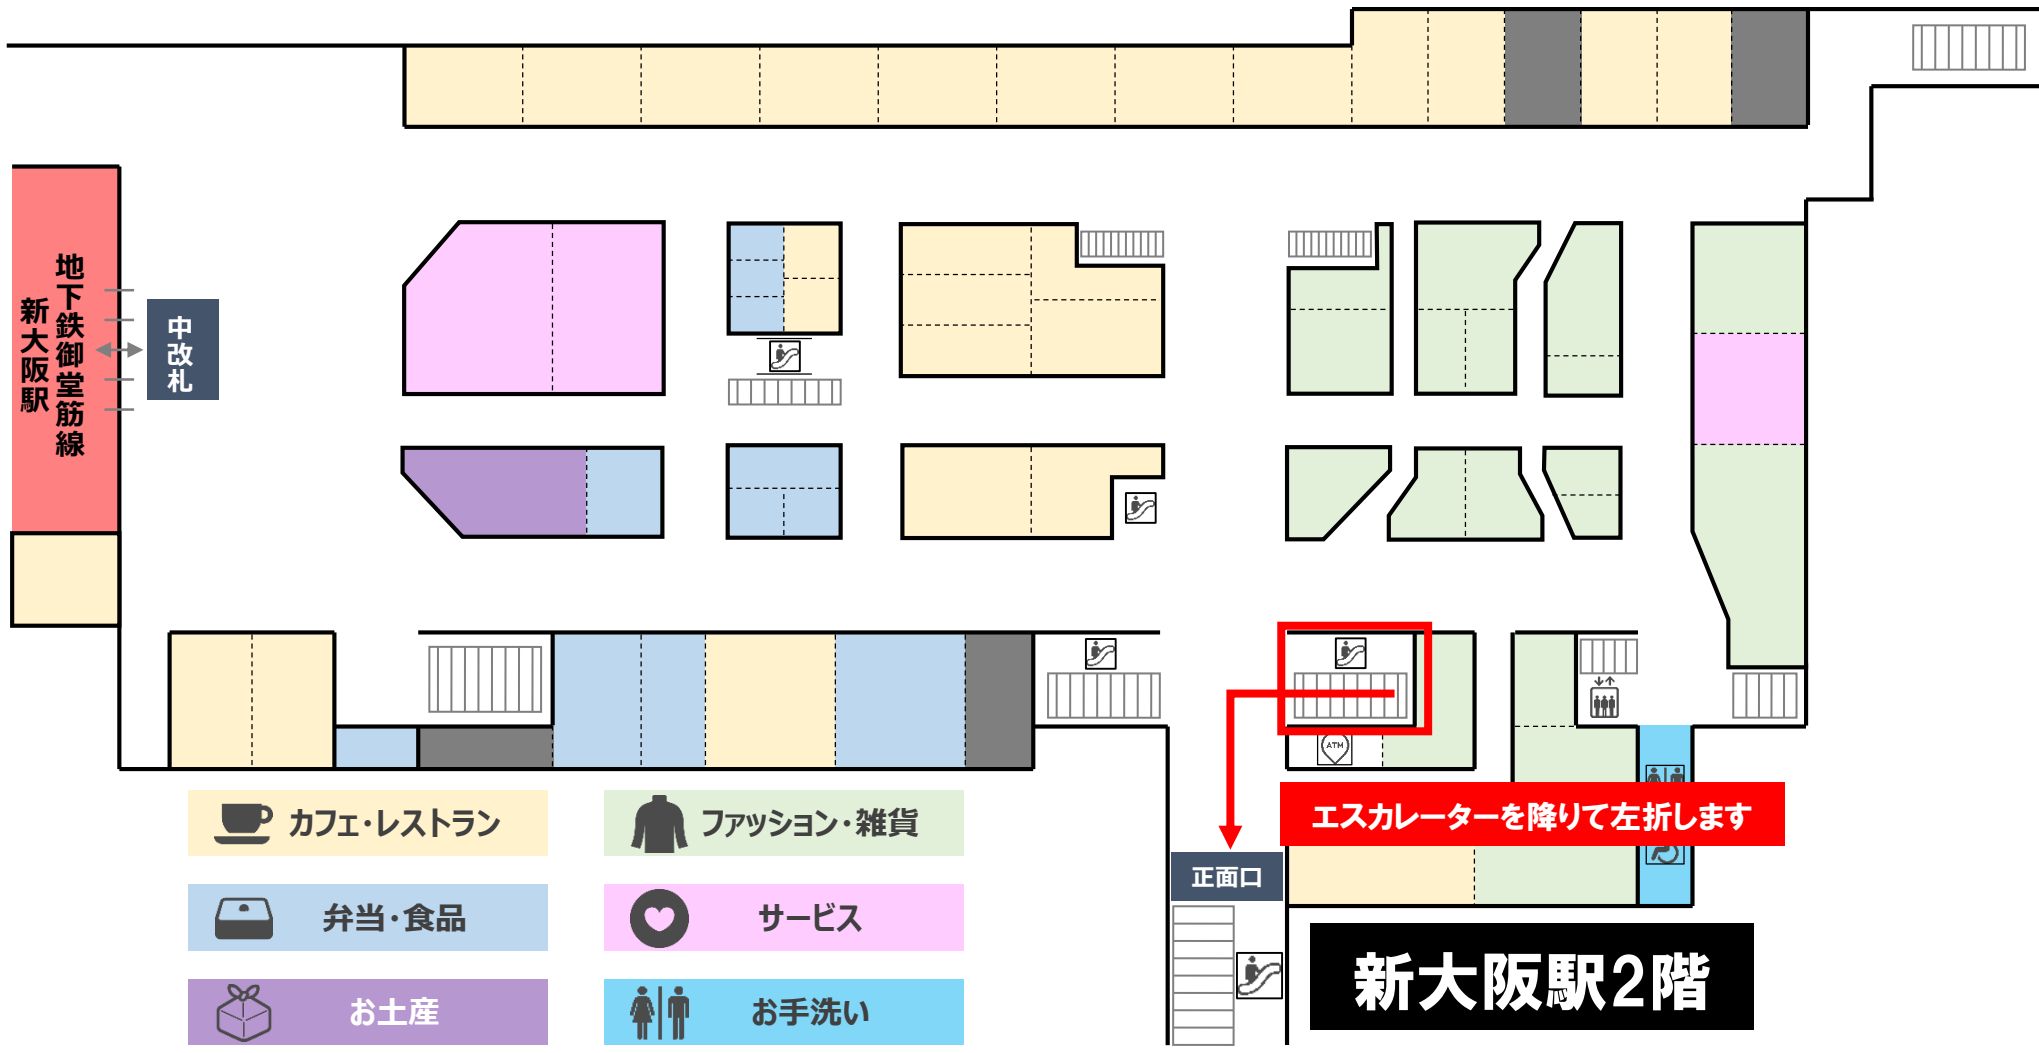

在来線東改札を出て右折。真っ直ぐ進めば左手にエスカレーターが見えます。

新大阪駅3階

地下鉄御堂筋線
新大阪駅

中改札

☕ カフェ・レストラン

🍱 弁当・食品

📦 お土産

👕 ファッション・雑貨

💗 サービス

🚻 お手洗い

正面口

エスカレーターを降りて左折します

新大阪駅2階

味の小路
(飲食街)

新大坂駅1階

正面口

正面口を出てエスカレーターを降りれば、左前方に乗車場所があります