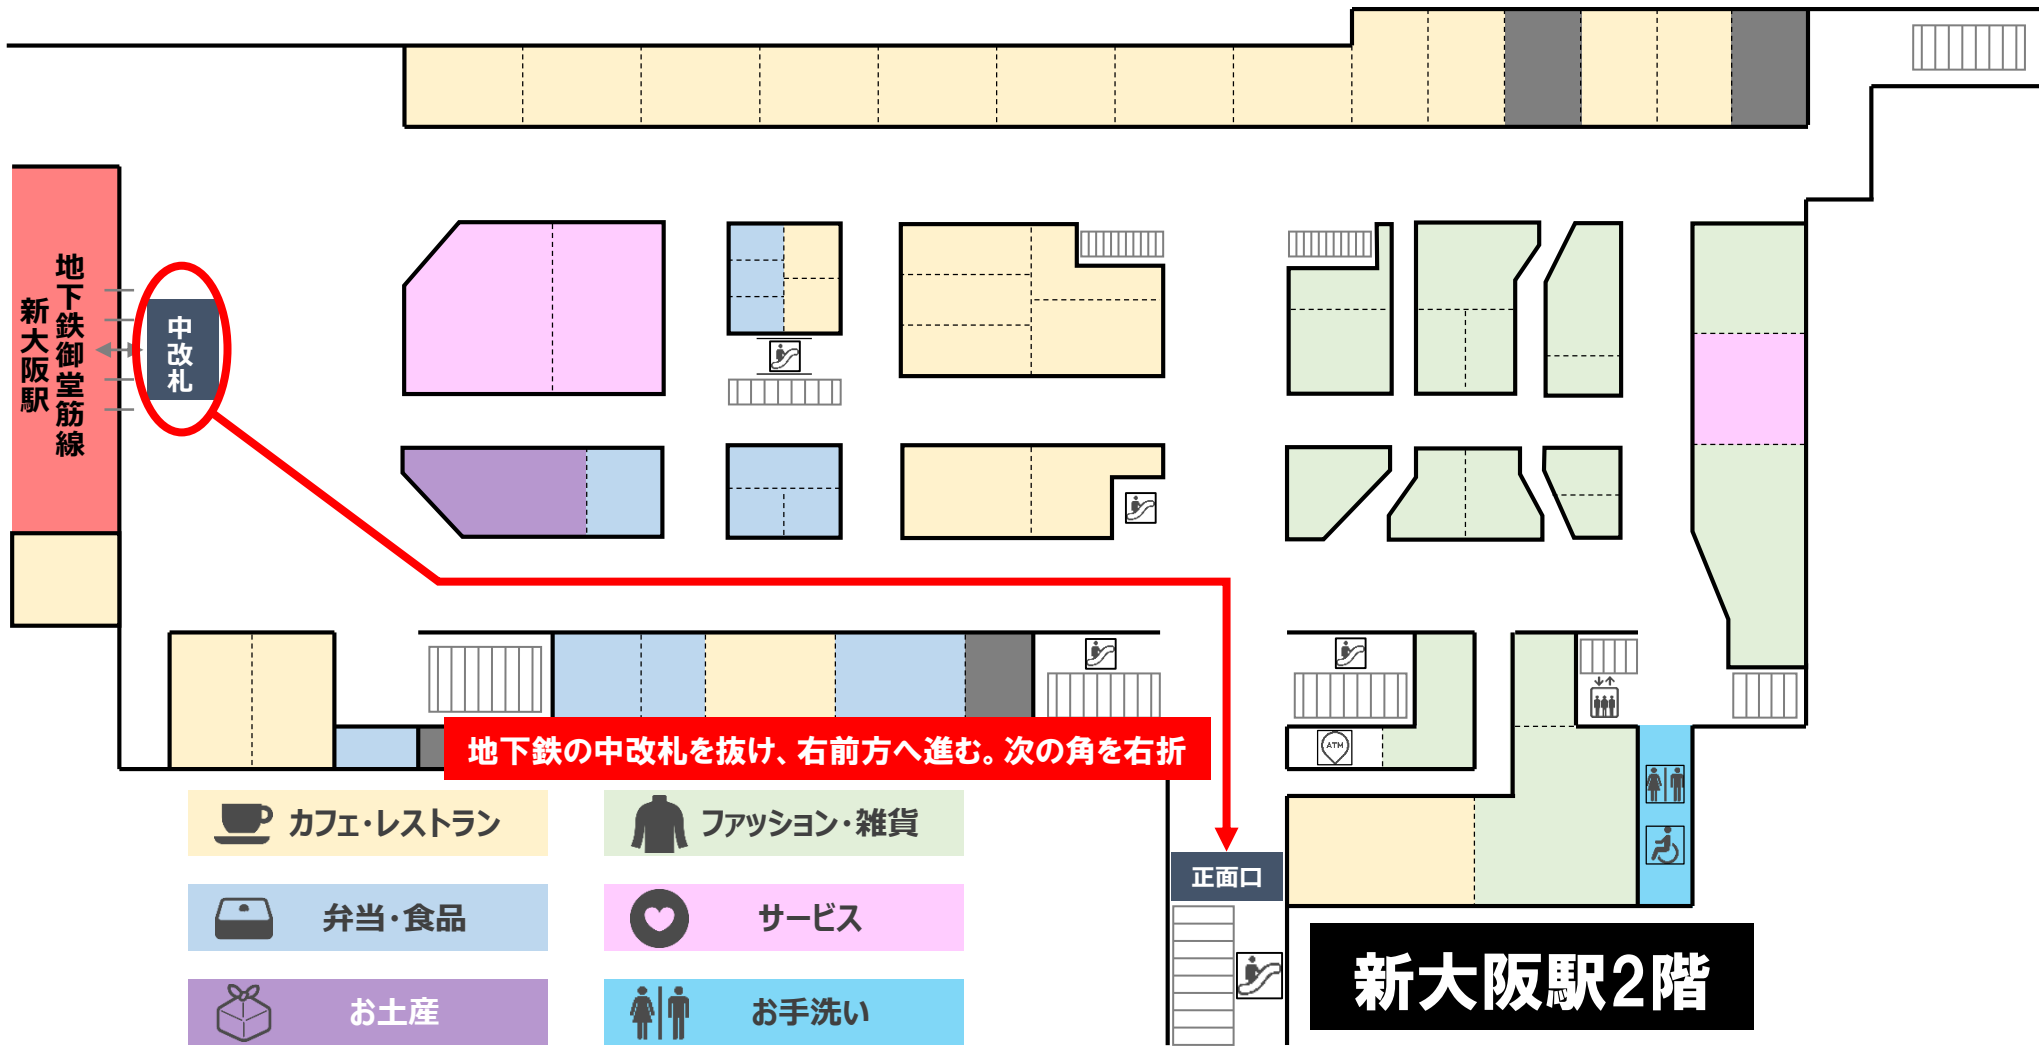

地下鉄御堂筋線
新大阪駅

中改札

地下鉄の中改札を抜け、右前方へ進む。次の角を右折

☕ カフェ・レストラン

🍱 弁当・食品

📦 お土産

👕 ファッション・雑貨

💗 サービス

🚻 お手洗い

正面口

新大阪駅2階

味の小路
(飲食街)

新大坂駅1階

正面口

正面口を出てエスカレーターを降りれば、左前方に乗車場所があります