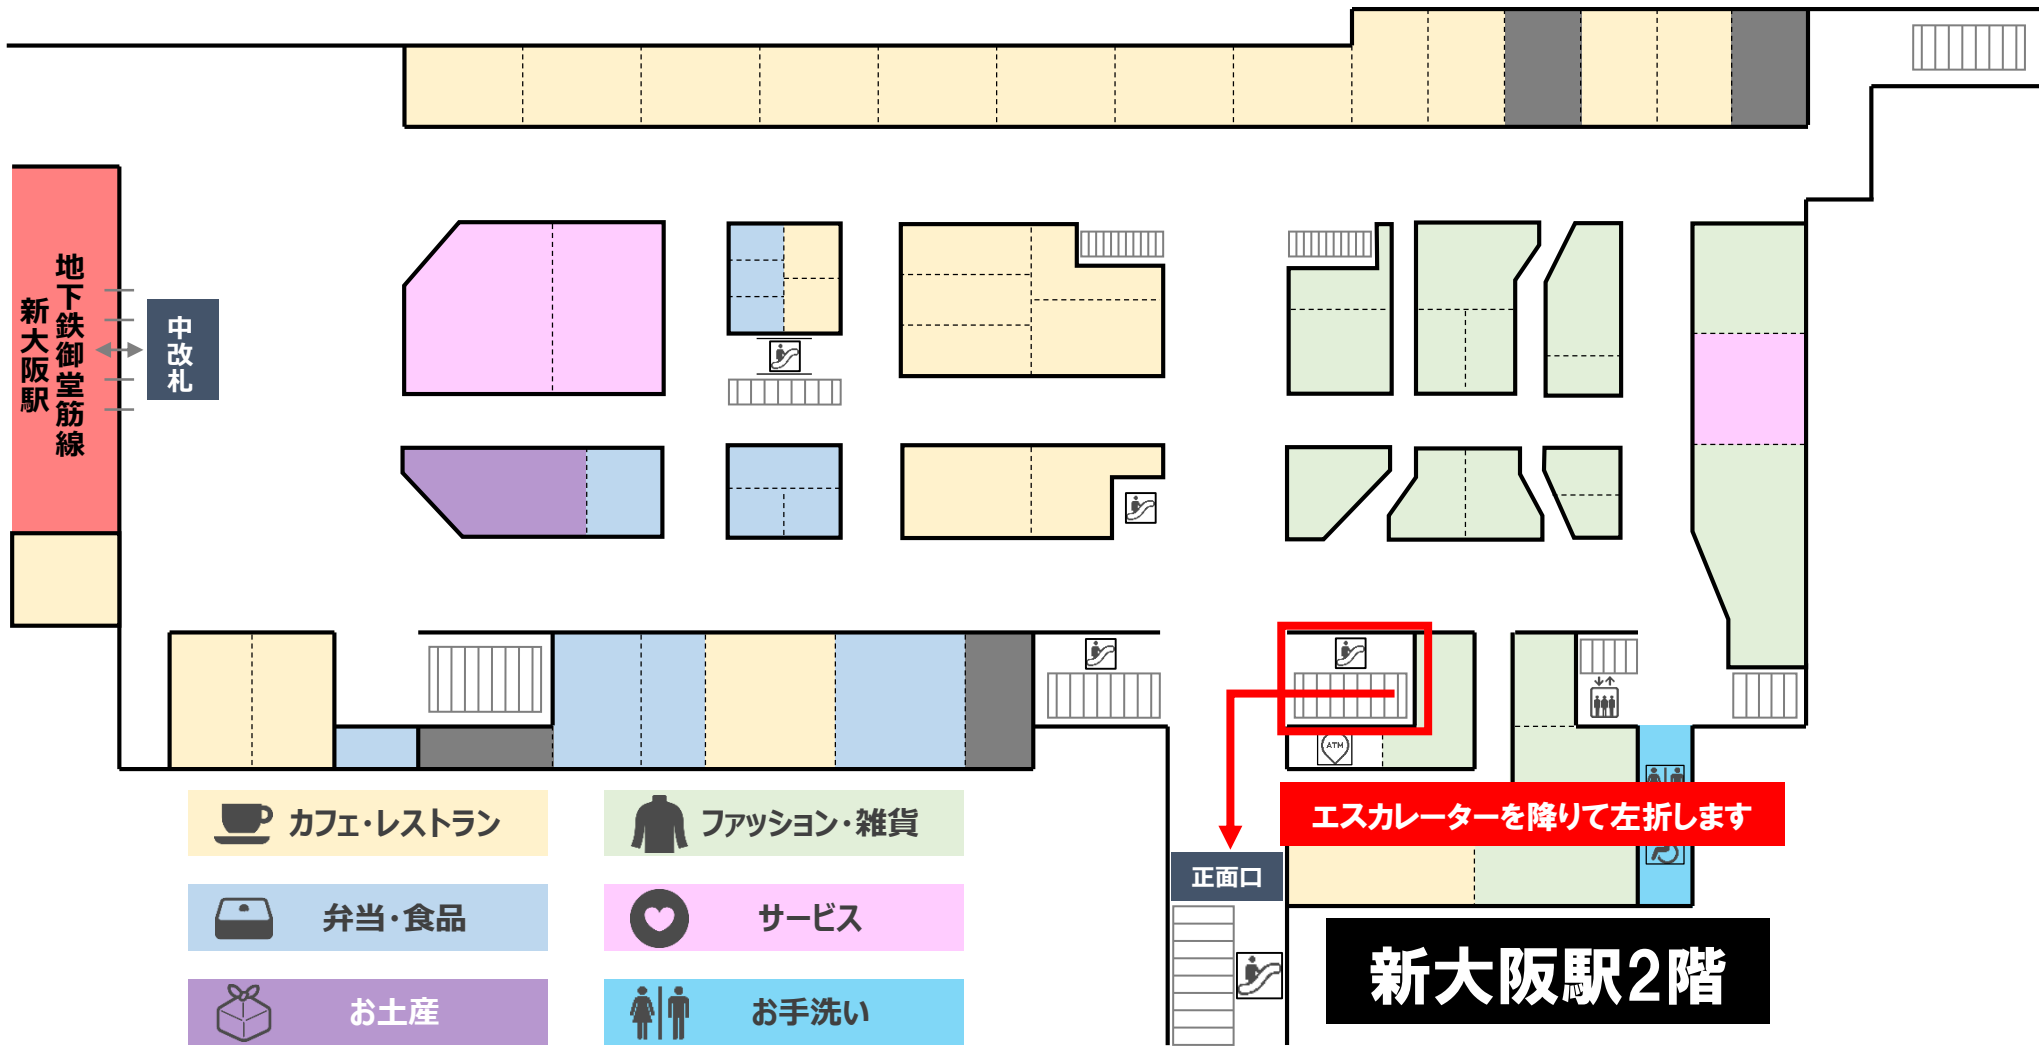

新幹線南口改札を出て、右前方にあるエスカレーターを降ります

新大阪駅3階

地下鉄御堂筋線
新大阪駅

中改札

☕ カフェ・レストラン

🍱 弁当・食品

📦 お土産

👕 ファッション・雑貨

💗 サービス

🚻 お手洗い

正面口

エスカレーターを降りて左折します

新大阪駅2階

味の小路
(飲食街)

新大坂駅1階

正面口

正面口を出てエスカレーターを降りれば、左前方に乗車場所があります