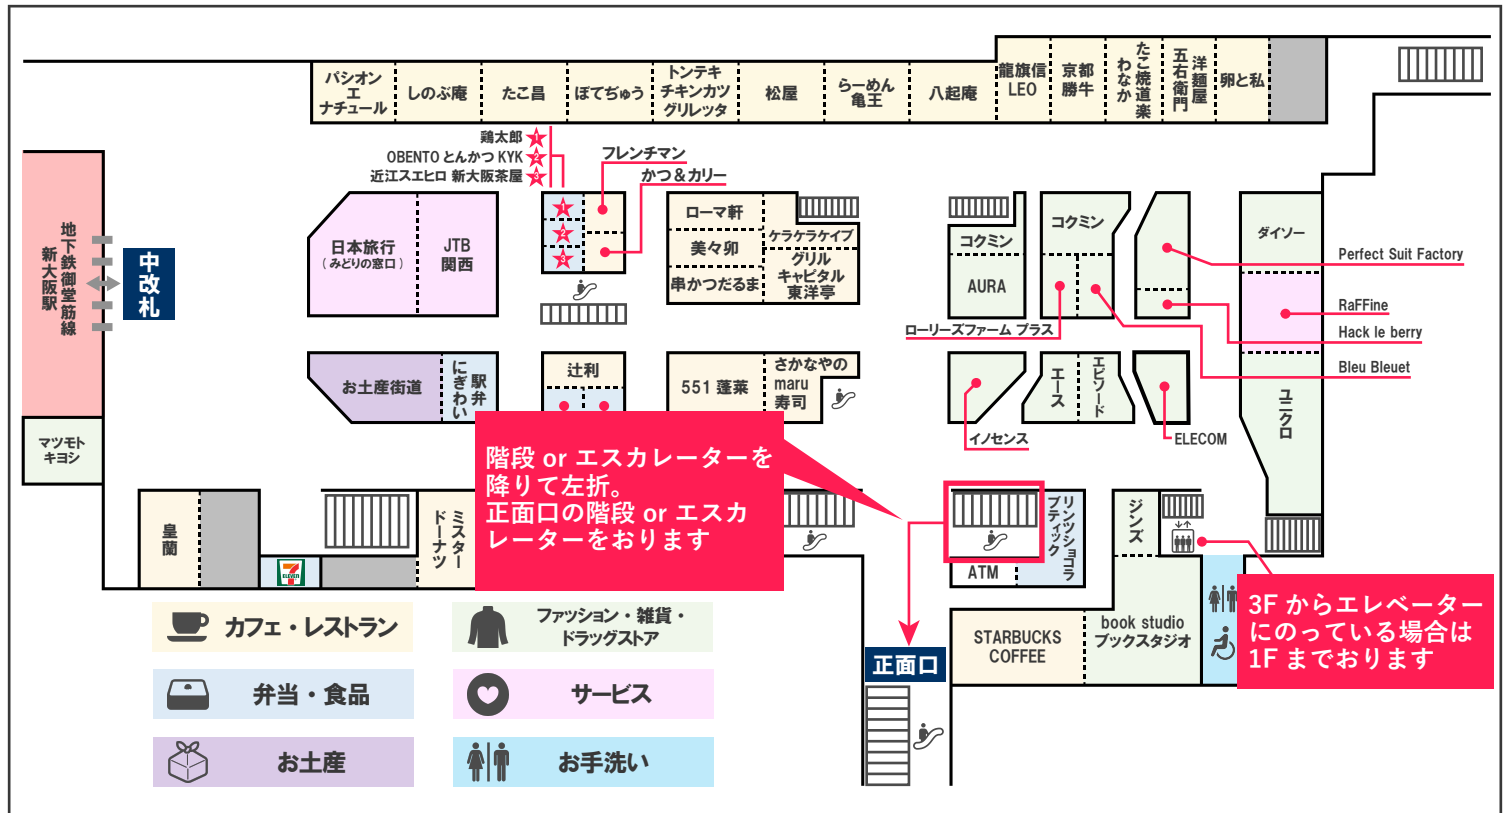

# 新幹線改札口からリムジンバスの乗車場所への行き方

新幹線の南口改札を出て、エスカレーター or 階段で2F へ。もしくはエレベーターで1F へ。

エスカレーター or 階段で2F へおりたら左折。正面口の階段 or エスカレーターをおります

# 新幹線改札口からリムジンバスの乗車場所への行き方

エスカレーター or 階段で降りると、左前方に乗車場所が見えます。

エレベーターで1Fへ降りた場合は、エレベーターを出て左折すれば見えてきます。